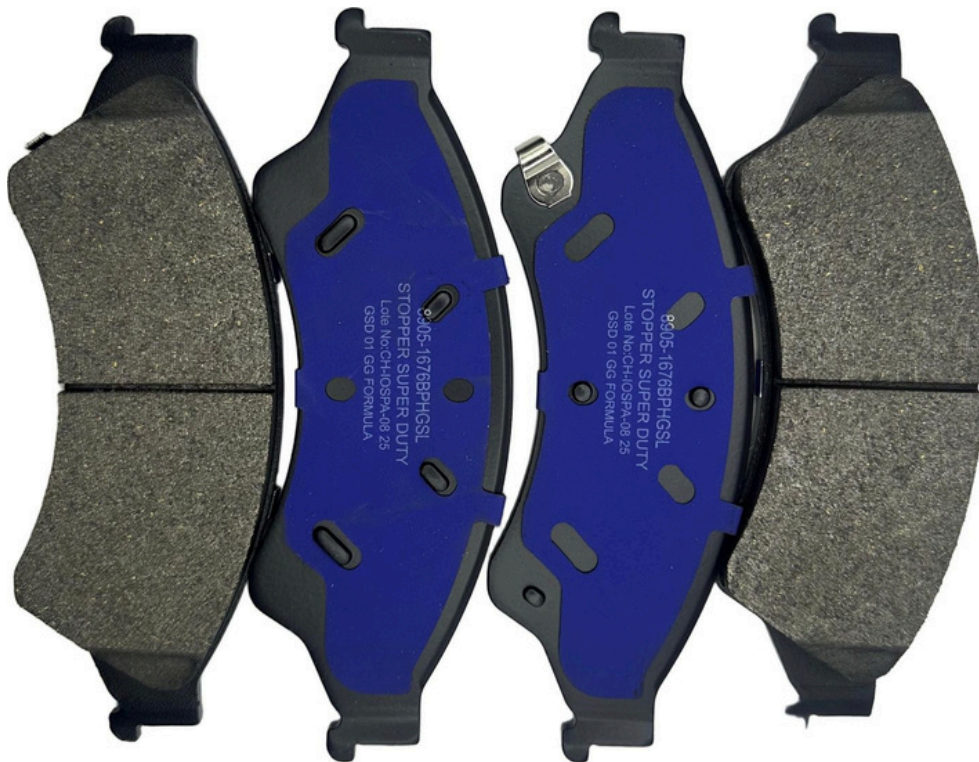

## Juego de pastillas FORD

**Código:  
PLCFO001**

**ANCHO: 194,1 /ALTO: 68,5  
ESPEJOR: 15,5**

MODELO	AÑO	DELANTERA	TRASERA
<b>RANGER 3.2 2WD/4WD</b>	<b>2012-2022</b>	<b>PLCFO001</b>	
<b>RANGER 2.5 2WD/4WD</b>	<b>2012-2019</b>	<b>PLCFO001</b>	
<b>RANGER 2.2 4WD/2WD</b>	<b>2018&gt;</b>	<b>PLCFO001</b>	

## Juego de pastillas MAZDA

**Código:**  
**PLCFO001**

**ANCHO: 194,1 /ALTO: 68,5**  
**ESPESOR: 15,5**

MODELO	AÑO	DELANTERA	TRASERA
BT-50 2.2 2WD/4WD	2012>	PLCFO001	
BT-50 3.2 4WD	2012>	PLCFO001	

Referencia: 1228