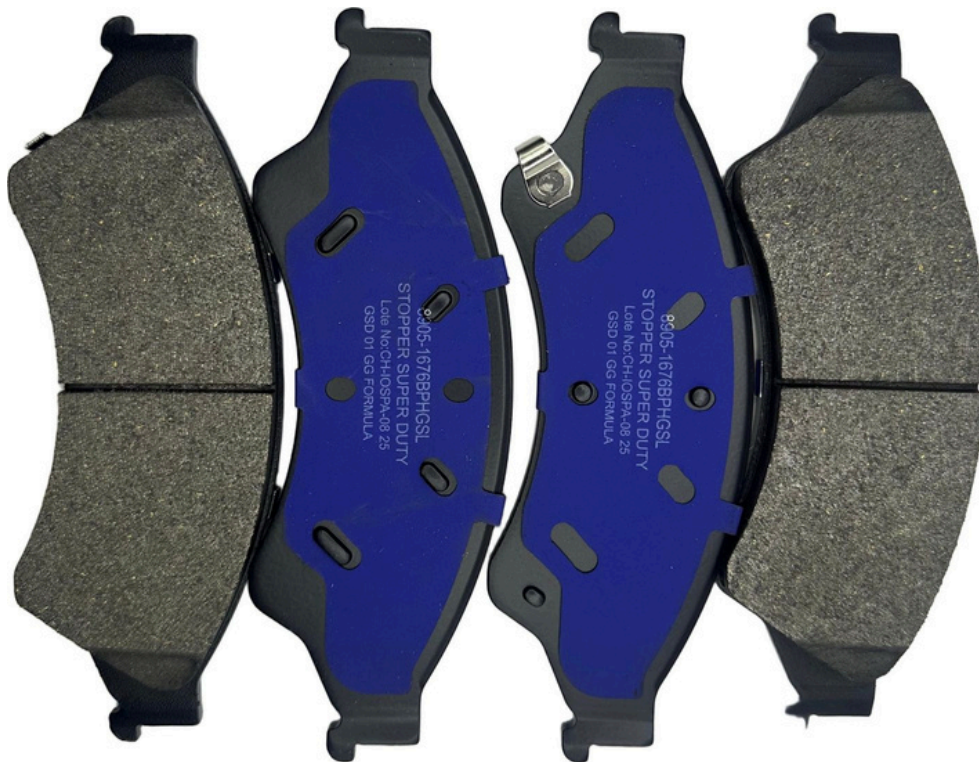

**STOPPER**

## Juego de pastillas FORD

**Código:  
PLCFO001**

**ANCHO: 194,1 /ALTO: 68,5  
ESPEJOR: 15,5**

MODELO	AÑO	DELANTERA	TRASERA
<b>RANGER 3.2 2WD/4WD</b>	<b>2012-2022</b>	<b>PLCFO001</b>	
<b>RANGER 2.5 2WD/4WD</b>	<b>2012-2019</b>	<b>PLCFO001</b>	
<b>RANGER 2.2 4WD/2WD</b>	<b>2018&gt;</b>	<b>PLCFO001</b>	