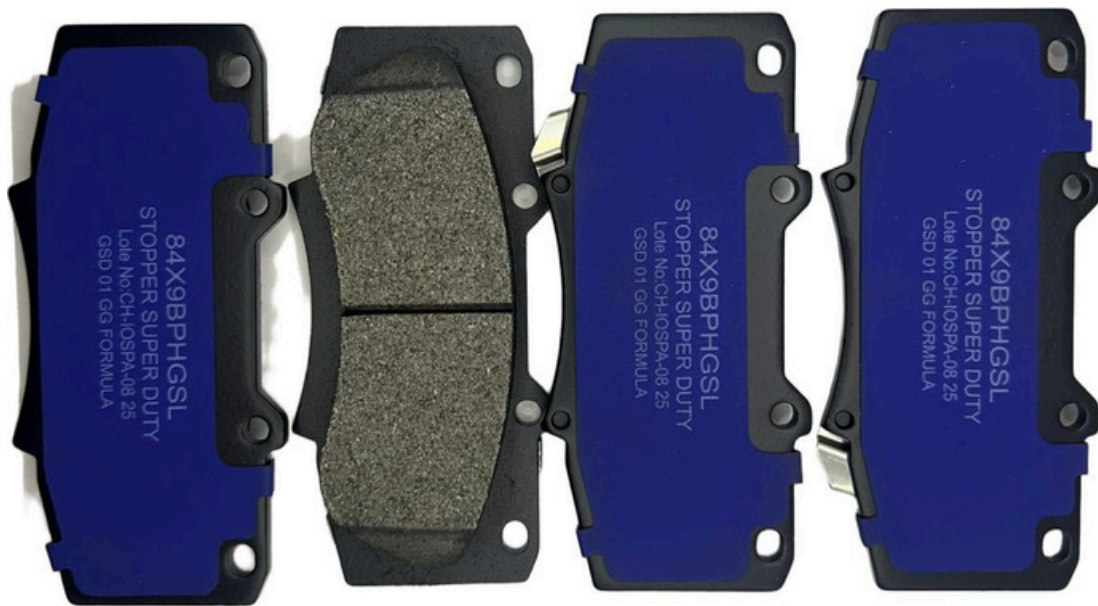

Juego de pastillas TOYOTA

**ANCHO: 143,6 / ALTO: 67,4
ESPEJOR: 17,2**

**Código:
PLCTO001**

MODELO	AÑO	DELANTERA	TRASERA
HILUX 2.5 KUN 35 TAILANDIA	2009-2016	PLCTO001	
HILUX 2.5 KUN 25 4WD	2005>	PLCTO001	
HILUX 2.5 KUN 35 2WD	2005-2013	PLCTO001	
HILIX 2.7 4WD	2006-2009	PLCTO001	
HILIX 2.7 2WD	2005-2008	PLCTO001	
HILUX 2.8 4WD DIESEL	2000-2005	PLCTO001	
HILUX 3.0 KUN 26 4WD	2005-2009	PLCTO001	
HILUX 3.0 36 2WD	2005-2011	PLCTO001	
HILUX VIGO 2.5	2009-2010	PLCTO001